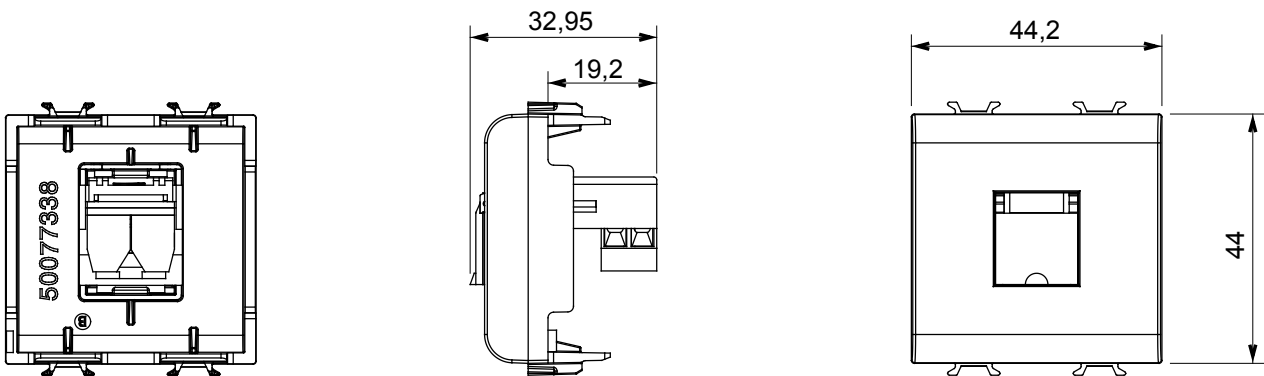

Large gamme d'appareils de contrôle, prises pour alimentation électrique (conformément aux normes nationales et internationales), saisies de signal, contrôle de la climatisation, gestion du confort, signalisation d'alarme technique et gestion de l'éclairage de secours. Les appareils modulaires ChoruSmart sont disponibles dans cinq couleurs (blanc brillant, blanc satin, beige naturel, noir satin et titane laqué) et dans différentes tailles à partir de 1/2, 1, 2 et 3 modules. Grâce aux supports de montage pour boîtes rectangulaires, carrées et rondes, des combinaisons illimitées peuvent être créées avec la gamme de plaques ChoruSmart.

Catégorie	Prise téléphonique	Description	RJ11
Couleur	Noir satiné	Type	Bornes à vis
Connexion	Bornes à vis	N. de modules	2
Electrocod	3720	Matière	Technopolymère

### DIMENSIONS