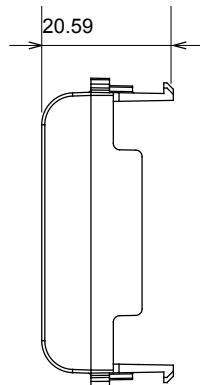

Large gamme d'appareils de contrôle, prises pour alimentation électrique (conformément aux normes nationales et internationales), saisies de signal, contrôle de la climatisation, gestion du confort, signalisation d'alarme technique et gestion de l'éclairage de secours. Les appareils modulaires ChoruSmart sont disponibles dans cinq couleurs (blanc brillant, blanc satin, beige naturel, noir satin et titane laqué) et dans différentes tailles à partir de 1/2, 1, 2 et 3 modules. Grâce aux supports de montage pour boîtes rectangulaires, carrées et rondes, des combinaisons illimitées peuvent être créées avec la gamme de plaques ChoruSmart.

| | | | |
|---------------------------|-------------|--------------------------|----------------|
| Catégorie | Obturbateur | Couleur | Noir satiné |
| Description | 1/2 module | Norme | EN 60669-1 |
| Thermopression avec bille | 125 °C | Test du fil incandescent | 850 °C |
| N. de modules | 1/2 | Matière | Technopolymère |
| Electrocod | 0100 | | |

DIMENSIONS

SYMBOLE TECHNIQUE

NORMES ET HOMOLOGATIONS