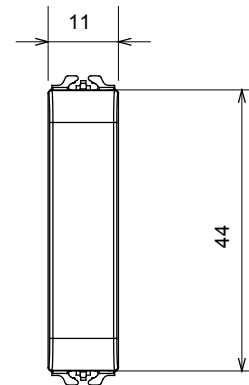

| | | | |
|---------------------------|-------------|--------------------------|----------------|
| Catégorie | Obturbateur | Couleur | Noir satiné |
| Description | 1/2 module | Norme | EN 60669-1 |
| Thermopression avec bille | 125 °C | Test du fil incandescent | 850 °C |
| N. de modules | 1/2 | Matière | Technopolymère |
| Electrocod | 0100 | | |

DIMENSIONS

SYMBOLE TECHNIQUE

NORMES ET HOMOLOGATIONS