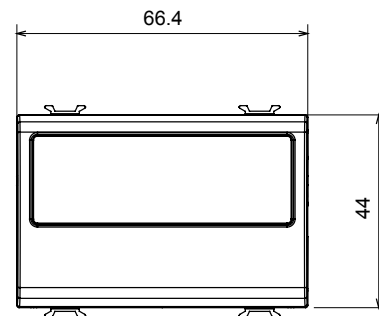

Catégorie	Obturbateur avec sortie des câbles	Couleur	Noir satiné
Description	1 poste (2 modules)	Norme	EN 60669-1
Thermopression avec bille	125 °C	Test du fil incandescent	850 °C
N. de modules	2	Matière	Technopolymère
Electrocod	0100		

DIMENSIONS

SYMBOLE TECHNIQUE

125 °C

850 °C

NORMES ET HOMOLOGATIONS