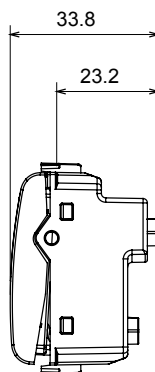

Large gamme d'appareils de contrôle, prises pour alimentation électrique (conformément aux normes nationales et internationales), saisies de signal, contrôle de la climatisation, gestion du confort, signalisation d'alarme technique et gestion de l'éclairage de secours. Les appareils modulaires ChoruSmart sont disponibles dans cinq couleurs (blanc brillant, blanc satin, beige naturel, noir satin et titane laqué) et dans différentes tailles à partir de 1/2, 1, 2 et 3 modules. Grâce aux supports de montage pour boîtes rectangulaires, carrées et rondes, des combinaisons illimitées peuvent être créées avec la gamme de plaques ChoruSmart.

Catégorie	Obturbateur avec sortie des câbles	Couleur	Noir satiné
Description	1 poste (2 modules)	Norme	EN 60669-1
Thermopression avec bille	125 °C	Test du fil incandescent	850 °C
N. de modules	2	Matière	Technopolymère
Electrocod	0100		

DIMENSIONS

SYMBOLE TECHNIQUE

125 °C

850 °C

NORMES ET HOMOLOGATIONS