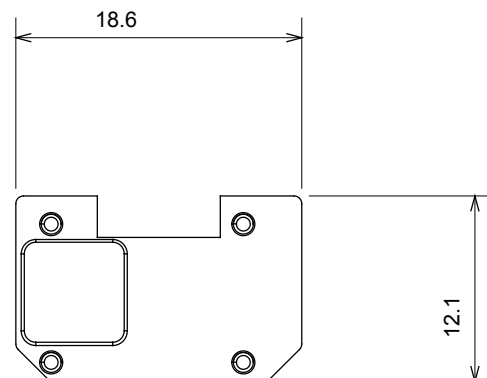

Large gamme d'appareils de contrôle, prises pour alimentation électrique (conformément aux normes nationales et internationales), saisies de signal, contrôle de la climatisation, gestion du confort, signalisation d'alarme technique et gestion de l'éclairage de secours. Les appareils modulaires ChoruSmart sont disponibles dans cinq couleurs (blanc brillant, blanc satin, beige naturel, noir satin et titane laqué) et dans différentes tailles à partir de 1/2, 1, 2 et 3 modules. Grâce aux supports de montage pour boîtes rectangulaires, carrées et rondes, des combinaisons illimitées peuvent être créées avec la gamme de plaques ChoruSmart.

Catégorie	Symbole interchangeable	Type	Pour voyant
Couleur	Transparent	Norme	EN 60669-1
Thermopression avec bille	125 °C	Test du fil incandescent	850 °C
Adapté pour	SERVICES NUMERIQUES	Symbole	Six
Matière	Technopolymère	Electrocod	0130

### DIMENSIONS