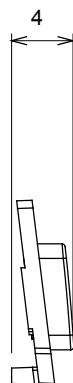

Large gamme d'appareils de contrôle, prises pour alimentation électrique (conformément aux normes nationales et internationales), saisies de signal, contrôle de la climatisation, gestion du confort, signalisation d'alarme technique et gestion de l'éclairage de secours. Les appareils modulaires ChoruSmart sont disponibles dans cinq couleurs (blanc brillant, blanc satin, beige naturel, noir satin et titane laqué) et dans différentes tailles à partir de 1/2, 1, 2 et 3 modules. Grâce aux supports de montage pour boîtes rectangulaires, carrées et rondes, des combinaisons illimitées peuvent être créées avec la gamme de plaques ChoruSmart.

Catégorie	Symbole interchangeable	Type	Pour voyant
Couleur	Transparent	Norme	EN 60669-1
Thermopression avec bille	125 °C	Test du fil incandescent	850 °C
Adapté pour	SERVICES NUMERIQUES	Symbole	Six
Matière	Technopolymère	Electrocod	0130

### DIMENSIONS

### SYMBOLE TECHNIQUE