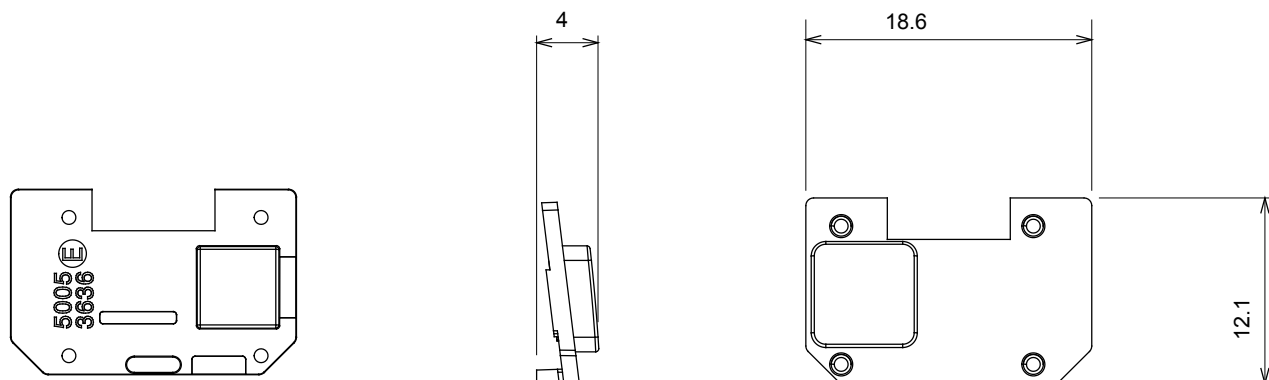

Large gamme d'appareils de contrôle, prises pour alimentation électrique (conformément aux normes nationales et internationales), saisies de signal, contrôle de la climatisation, gestion du confort, signalisation d'alarme technique et gestion de l'éclairage de secours. Les appareils modulaires ChoruSmart sont disponibles dans cinq couleurs (blanc brillant, blanc satin, beige naturel, noir satin et titane laqué) et dans différentes tailles à partir de 1/2, 1, 2 et 3 modules. Grâce aux supports de montage pour boîtes rectangulaires, carrées et rondes, des combinaisons illimitées peuvent être créées avec la gamme de plaques ChoruSmart.

Catégorie	Symbole interchangeable	Type	Pour voyant
Couleur	Transparent	Norme	EN 60669-1
Thermopression avec bille	125 °C	Test du fil incandescent	850 °C
Adapté pour	SERVICES GÉNÉRIQUES	Symbole	Flèche BAS
Matière	Technopolymère	Electrocod	0130

DIMENSIONS

SYMBOLE TECHNIQUE

NORMES ET HOMOLOGATIONS