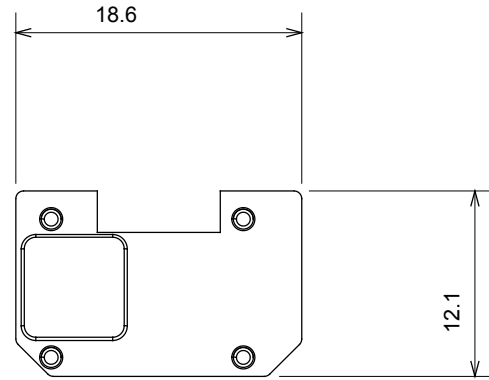

Large gamme d'appareils de contrôle, prises pour alimentation électrique (conformément aux normes nationales et internationales), saisies de signal, contrôle de la climatisation, gestion du confort, signalisation d'alarme technique et gestion de l'éclairage de secours. Les appareils modulaires ChoruSmart sont disponibles dans cinq couleurs (blanc brillant, blanc satin, beige naturel, noir satin et titane laqué) et dans différentes tailles à partir de 1/2, 1, 2 et 3 modules. Grâce aux supports de montage pour boîtes rectangulaires, carrées et rondes, des combinaisons illimitées peuvent être créées avec la gamme de plaques ChoruSmart.

Catégorie	Symbole interchangeable	Type	Pour voyant
Couleur	Transparent	Norme	EN 60669-1
Thermopression avec bille	125 °C	Test du fil incandescent	850 °C
Adapté pour	SERVICES GÉNÉRIQUES	Symbole	Arrêt
Matière	Technopolymère	Electrocod	0130

DIMENSIONS

SYMBOLE TECHNIQUE

NORMES ET HOMOLOGATIONS