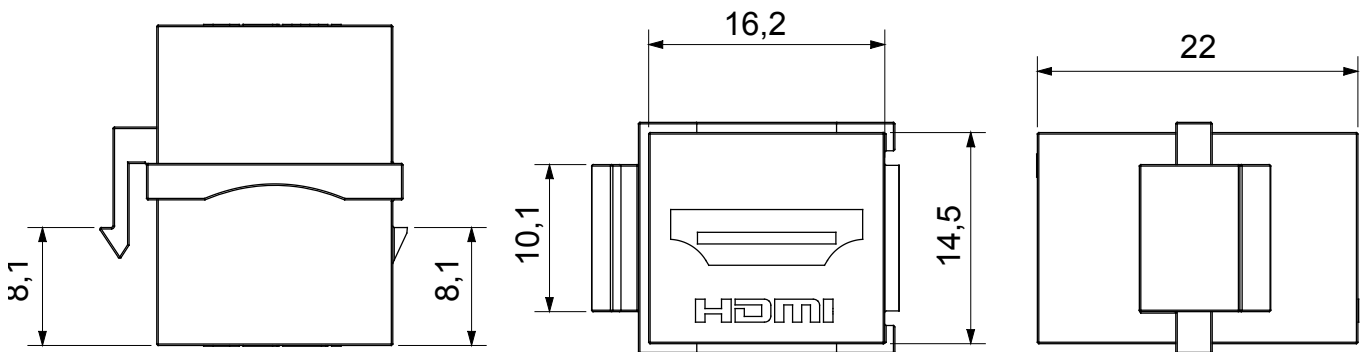

Catégorie	Prises données	Description	Coupleur HDMI
Type	Femelle/Femelle	Compatibilité	Keystone Jack
Matière	Technopolymère	Electrocod	3722

### DIMENSIONS