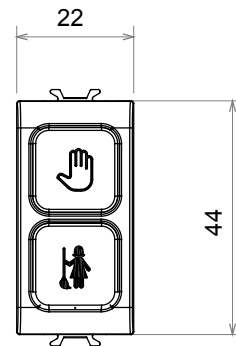

Large gamme d'appareils de contrôle, prises pour alimentation électrique (conformément aux normes nationales et internationales), saisies de signal, contrôle de la climatisation, gestion du confort, signalisation d'alarme technique et gestion de l'éclairage de secours. Les appareils modulaires ChoruSmart sont disponibles dans cinq couleurs (blanc brillant, blanc satin, beige naturel, noir satin et titane laqué) et dans différentes tailles à partir de 1/2, 1, 2 et 3 modules. Grâce aux supports de montage pour boîtes rectangulaires, carrées et rondes, des combinaisons illimitées peuvent être créées avec la gamme de plaques ChoruSmart.

Catégorie	Lampes témoin	Symbole	DND+MUR "Ne pas déranger"&"Faire la chambre"
Couleur	Blanc brillant	Couleur du diffuseur	Opale
Norme	EN 62094-1	Thermopression avec bille	125 °C
Test du fil incandescent	850 °C	N. de modules	1
Electrocod	0781		

DIMENSIONS

SYMBOLE TECHNIQUE

NORMES ET HOMOLOGATIONS