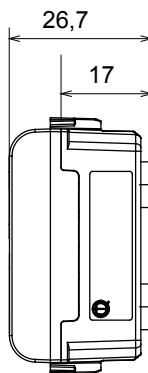

Large gamme d'appareils de contrôle, prises pour alimentation électrique (conformément aux normes nationales et internationales), saisies de signal, contrôle de la climatisation, gestion du confort, signalisation d'alarme technique et gestion de l'éclairage de secours. Les appareils modulaires ChoruSmart sont disponibles dans cinq couleurs (blanc brillant, blanc satin, beige naturel, noir satin et titane laqué) et dans différentes tailles à partir de 1/2, 1, 2 et 3 modules. Grâce aux supports de montage pour boîtes rectangulaires, carrées et rondes, des combinaisons illimitées peuvent être créées avec la gamme de plaques ChoruSmart.

Catégorie	Lampes témoin	Symbole	DND+MUR "Ne pas déranger"&"Faire la chambre"
Couleur	Blanc brillant	Couleur du diffuseur	Opale
Norme	EN 62094-1	Thermopression avec bille	125 °C
Test du fil incandescent	850 °C	N. de modules	1
Electrocod	0781		

DIMENSIONS

SYMBOLE TECHNIQUE

NORMES ET HOMOLOGATIONS