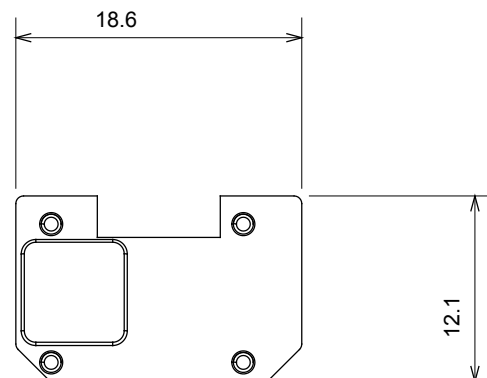

Large gamme d'appareils de contrôle, prises pour alimentation électrique (conformément aux normes nationales et internationales), saisies de signal, contrôle de la climatisation, gestion du confort, signalisation d'alarme technique et gestion de l'éclairage de secours. Les appareils modulaires ChoruSmart sont disponibles dans cinq couleurs (blanc brillant, blanc satin, beige naturel, noir satin et titane laqué) et dans différentes tailles à partir de 1/2, 1, 2 et 3 modules. Grâce aux supports de montage pour boîtes rectangulaires, carrées et rondes, des combinaisons illimitées peuvent être créées avec la gamme de plaques ChoruSmart.

Catégorie	Symbole interchangeable	Type	Pour voyant
Couleur	Transparent	Norme	EN 60669-1
Thermopression avec bille	125 °C	Test du fil incandescent	850 °C
Adapté pour	SERVICES NUMERIQUES	Symbole	Trois
Matière	Technopolymère	Electrocod	0130

### DIMENSIONS