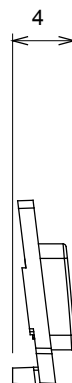

Large gamme d'appareils de contrôle, prises pour alimentation électrique (conformément aux normes nationales et internationales), saisies de signal, contrôle de la climatisation, gestion du confort, signalisation d'alarme technique et gestion de l'éclairage de secours. Les appareils modulaires ChoruSmart sont disponibles dans cinq couleurs (blanc brillant, blanc satin, beige naturel, noir satin et titane laqué) et dans différentes tailles à partir de 1/2, 1, 2 et 3 modules. Grâce aux supports de montage pour boîtes rectangulaires, carrées et rondes, des combinaisons illimitées peuvent être créées avec la gamme de plaques ChoruSmart.

Catégorie	Symbole interchangeable	Type	Pour voyant
Couleur	Transparent	Norme	EN 60669-1
Thermopression avec bille	125 °C	Test du fil incandescent	850 °C
Adapté pour	SERVICES NUMERIQUES	Symbole	Trois
Matière	Technopolymère	Electrocod	0130

### DIMENSIONS

### SYMBOLE TECHNIQUE