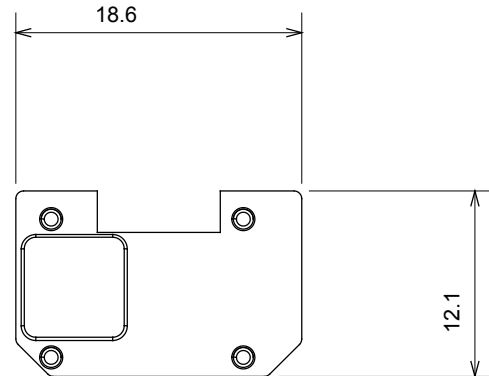

Large gamme d'appareils de contrôle, prises pour alimentation électrique (conformément aux normes nationales et internationales), saisies de signal, contrôle de la climatisation, gestion du confort, signalisation d'alarme technique et gestion de l'éclairage de secours. Les appareils modulaires ChoruSmart sont disponibles dans cinq couleurs (blanc brillant, blanc satin, beige naturel, noir satin et titane laqué) et dans différentes tailles à partir de 1/2, 1, 2 et 3 modules. Grâce aux supports de montage pour boîtes rectangulaires, carrées et rondes, des combinaisons illimitées peuvent être créées avec la gamme de plaques ChoruSmart.

Catégorie	Symbole interchangeable	Type	Pour voyant
Couleur	Transparent	Norme	EN 60669-1
Thermopression avec bille	125 °C	Test du fil incandescent	850 °C
Adapté pour	SERVICES GÉNÉRIQUES	Symbole	Flèche BAS
Matière	Technopolymère	Electrocod	0130

DIMENSIONS

SYMBOLE TECHNIQUE

NORMES ET HOMOLOGATIONS