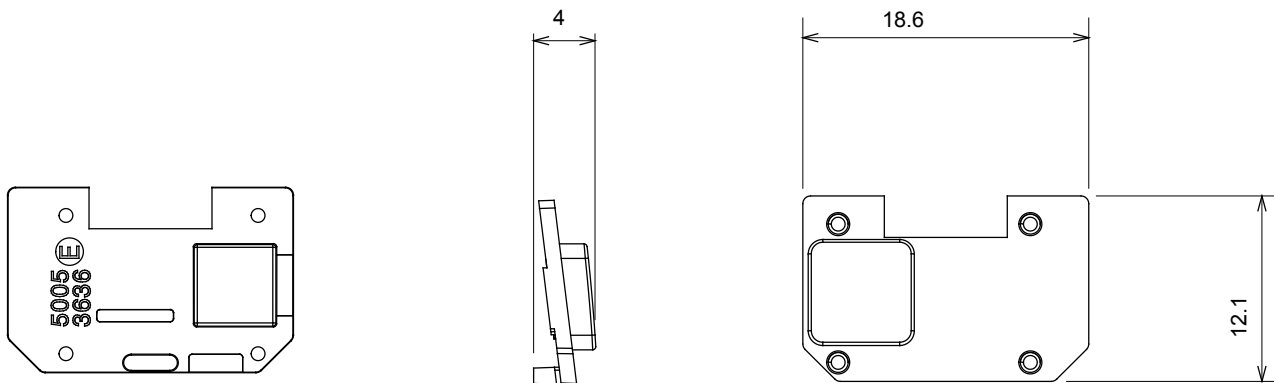

Fiche produit

GW10505

CHORUSMART - Appareillage mural

Large gamme d'appareils de contrôle, prises pour alimentation électrique (conformément aux normes nationales et internationales), saisies de signal, contrôle de la climatisation, gestion du confort, signalisation d'alarme technique et gestion de l'éclairage de secours. Les appareils modulaires ChoruSmart sont disponibles dans cinq couleurs (blanc brillant, blanc satin, beige naturel, noir satin et titane laqué) et dans différentes tailles à partir de 1/2, 1, 2 et 3 modules. Grâce aux supports de montage pour boîtes rectangulaires, carrées et rondes, des combinaisons illimitées peuvent être créées avec la gamme de plaques ChoruSmart.

Catégorie	Symbole interchangeable	Type	Pour voyant
Couleur	Transparent	Norme	EN 60669-1
Thermopression avec bille	125 °C	Test du fil incandescent	850 °C
Adapté pour	SERVICES GÉNÉRIQUES	Symbole	Sonnette
Matière	Technopolymère	Electrocod	0130

DIMENSIONS

SYMBOLE TECHNIQUE

NORMES ET HOMOLOGATIONS