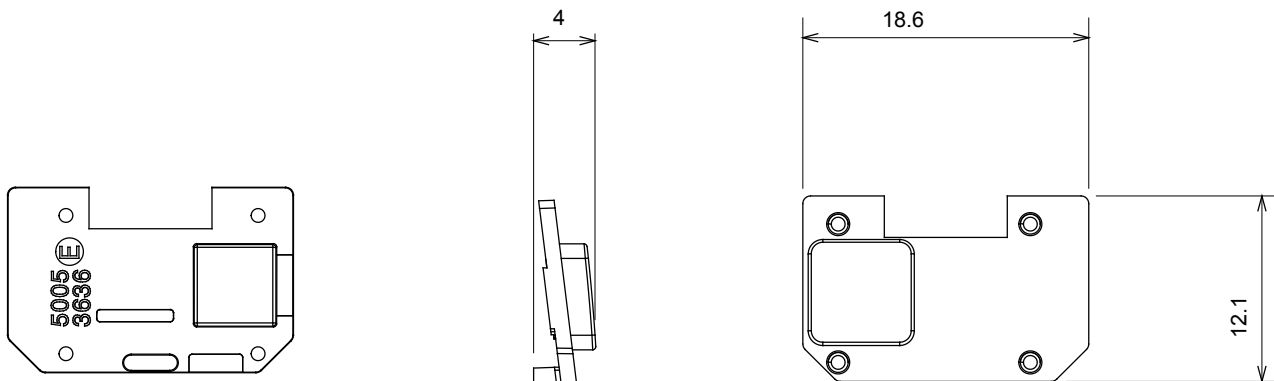

Large gamme d'appareils de contrôle, prises pour alimentation électrique (conformément aux normes nationales et internationales), saisies de signal, contrôle de la climatisation, gestion du confort, signalisation d'alarme technique et gestion de l'éclairage de secours. Les appareils modulaires ChoruSmart sont disponibles dans cinq couleurs (blanc brillant, blanc satin, beige naturel, noir satin et titane laqué) et dans différentes tailles à partir de 1/2, 1, 2 et 3 modules. Grâce aux supports de montage pour boîtes rectangulaires, carrées et rondes, des combinaisons illimitées peuvent être créées avec la gamme de plaques ChoruSmart.

Catégorie	Symbole interchangeable	Type	Pour voyant
Couleur	Transparent	Norme	EN 60669-1
Thermopression avec bille	125 °C	Test du fil incandescent	850 °C
Adapté pour	SERVICES GÉNÉRIQUES	Symbole	Lumière
Matière	Technopolymère	Electrocod	0130

### DIMENSIONS