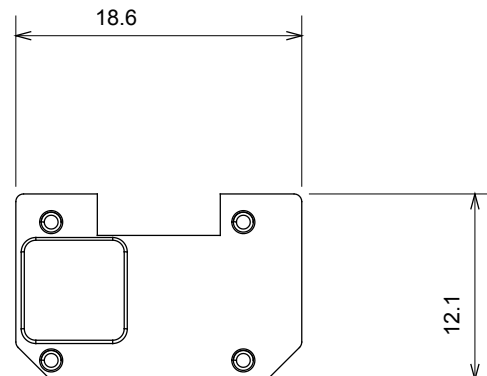

Large gamme d'appareils de contrôle, prises pour alimentation électrique (conformément aux normes nationales et internationales), saisies de signal, contrôle de la climatisation, gestion du confort, signalisation d'alarme technique et gestion de l'éclairage de secours. Les appareils modulaires ChoruSmart sont disponibles dans cinq couleurs (blanc brillant, blanc satin, beige naturel, noir satin et titane laqué) et dans différentes tailles à partir de 1/2, 1, 2 et 3 modules. Grâce aux supports de montage pour boîtes rectangulaires, carrées et rondes, des combinaisons illimitées peuvent être créées avec la gamme de plaques ChoruSmart.

Catégorie	Symbole interchangeable	Type	Pour voyant
Couleur	Transparent	Norme	EN 60669-1
Thermopression avec bille	125 °C	Test du fil incandescent	850 °C
Adapté pour	SERVICES GÉNÉRIQUES	Symbole	Neutre
Matière	Technopolymère	Electrocod	0130

### DIMENSIONS