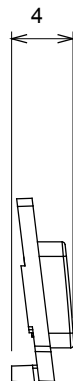

Large gamme d'appareils de contrôle, prises pour alimentation électrique (conformément aux normes nationales et internationales), saisies de signal, contrôle de la climatisation, gestion du confort, signalisation d'alarme technique et gestion de l'éclairage de secours. Les appareils modulaires ChoruSmart sont disponibles dans cinq couleurs (blanc brillant, blanc satin, beige naturel, noir satin et titane laqué) et dans différentes tailles à partir de 1/2, 1, 2 et 3 modules. Grâce aux supports de montage pour boîtes rectangulaires, carrées et rondes, des combinaisons illimitées peuvent être créées avec la gamme de plaques ChoruSmart.

Catégorie	Symbole interchangeable	Type	Pour voyant
Couleur	Transparent	Norme	EN 60669-1
Thermopression avec bille	125 °C	Test du fil incandescent	850 °C
Adapté pour	SERVICES GÉNÉRIQUES	Symbole	Neutre
Matière	Technopolymère	Electrocod	0130

### DIMENSIONS

### SYMBOLE TECHNIQUE