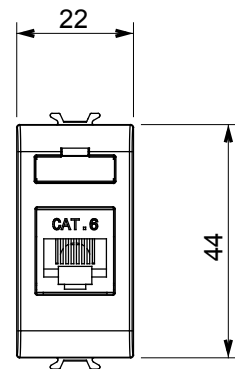

Catégorie	Prises données	Description	RJ45
Couleur	Blanc brillant	Catégorie d'utilisation	6
Câbles	FTP	Connexion	Sans outil
Nombre de paires	4	Norme	EN 60603-7-5
N. de modules	1	Electrocod	3722
Matière	Technopolymère		

DIMENSIONS

NORMES ET HOMOLOGATIONS