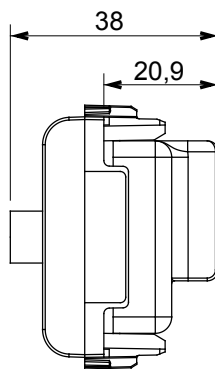

Large gamme d'appareils de contrôle, prises pour alimentation électrique (conformément aux normes nationales et internationales), saisies de signal, contrôle de la climatisation, gestion du confort, signalisation d'alarme technique et gestion de l'éclairage de secours. Les appareils modulaires ChoruSmart sont disponibles dans cinq couleurs (blanc brillant, blanc satin, beige naturel, noir satin et titane laqué) et dans différentes tailles à partir de 1/2, 1, 2 et 3 modules. Grâce aux supports de montage pour boîtes rectangulaires, carrées et rondes, des combinaisons illimitées peuvent être créées avec la gamme de plaques ChoruSmart.

Catégorie	Prise TV/SAT	Description	Directe
Couleur	Blanc brillant	Atténuation	0 dB
Connecteurs	TV-SAT	Norme	EN 60728-4; IEC 61169-2; IEC 61169-24
N. de modules	2	Fixation câble	À vis
Boîtier	Boîtier en zamak moulé sous pression	Electrocod	0131
Matière	Technopolymère		

### DIMENSIONS