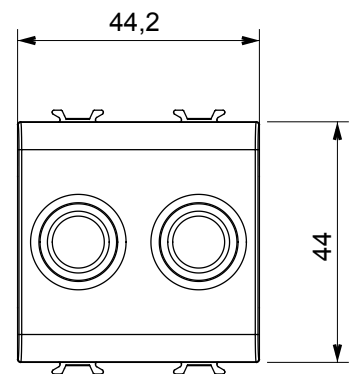

Catégorie	Prise TV/SAT	Description	Directe
Couleur	Blanc brillant	Atténuation	0 dB
Connecteurs	TV-SAT	Norme	EN 60728-4; IEC 61169-2; IEC 61169-24
N. de modules	2	Fixation câble	À vis
Boîtier	Boîtier en zamak moulé sous pression	Electrocod	0131
Matière	Technopolymère		

### DIMENSIONS