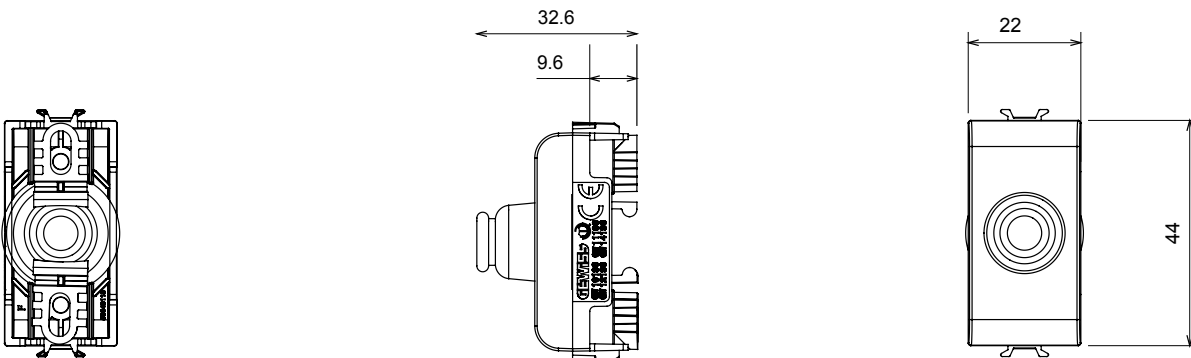

Large gamme d'appareils de contrôle, prises pour alimentation électrique (conformément aux normes nationales et internationales), saisies de signal, contrôle de la climatisation, gestion du confort, signalisation d'alarme technique et gestion de l'éclairage de secours. Les appareils modulaires ChoruSmart sont disponibles dans cinq couleurs (blanc brillant, blanc satin, beige naturel, noir satin et titane laqué) et dans différentes tailles à partir de 1/2, 1, 2 et 3 modules. Grâce aux supports de montage pour boîtes rectangulaires, carrées et rondes, des combinaisons illimitées peuvent être créées avec la gamme de plaques ChoruSmart.

Catégorie	Obturbateur avec sortie des câbles	Couleur	Blanc brillant
Description	1 module	Norme	EN 60669-1
Thermopression avec bille	125 °C	Test du fil incandescent	850 °C
N. de modules	1	Matière	Technopolymère
Electrocod	0100		

DIMENSIONS

SYMBOLE TECHNIQUE

NORMES ET HOMOLOGATIONS