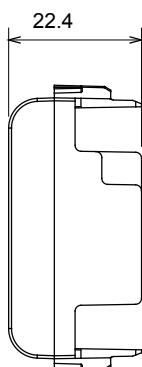

Large gamme d'appareils de contrôle, prises pour alimentation électrique (conformément aux normes nationales et internationales), saisies de signal, contrôle de la climatisation, gestion du confort, signalisation d'alarme technique et gestion de l'éclairage de secours. Les appareils modulaires ChoruSmart sont disponibles dans cinq couleurs (blanc brillant, blanc satin, beige naturel, noir satin et titane laqué) et dans différentes tailles à partir de 1/2, 1, 2 et 3 modules. Grâce aux supports de montage pour boîtes rectangulaires, carrées et rondes, des combinaisons illimitées peuvent être créées avec la gamme de plaques ChoruSmart.

Catégorie	Obturateur	Couleur	Blanc brillant
Description	1 module	Norme	EN 60669-1
Thermopression avec bille	125 °C	Test du fil incandescent	850 °C
N. de modules	1	Matière	Technopolymère
Electrocod	0100		

DIMENSIONS

SYMBOLE TECHNIQUE

NORMES ET HOMOLOGATIONS