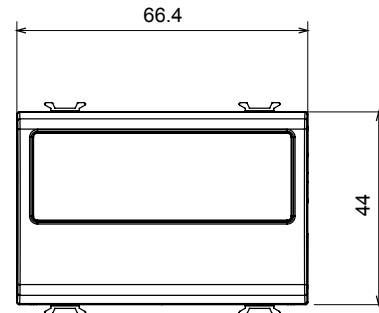

Catégorie	Obturbateur avec sortie des câbles	Couleur	Blanc brillant
Description	1 poste (2 modules)	Norme	EN 60669-1
Thermopression avec bille	125 °C	Test du fil incandescent	850 °C
N. de modules	2	Matière	Technopolymère
Electrocod	0100		

DIMENSIONS

SYMBOLE TECHNIQUE

NORMES ET HOMOLOGATIONS