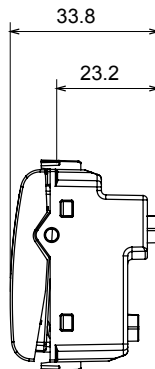

Catégorie	Obturbateur avec sortie des câbles	Couleur	Blanc brillant
Description	1 poste (2 modules)	Norme	EN 60669-1
Thermopression avec bille	125 °C	Test du fil incandescent	850 °C
N. de modules	2	Matière	Technopolymère
Electrocod	0100		

DIMENSIONS

SYMBOLE TECHNIQUE

NORMES ET HOMOLOGATIONS