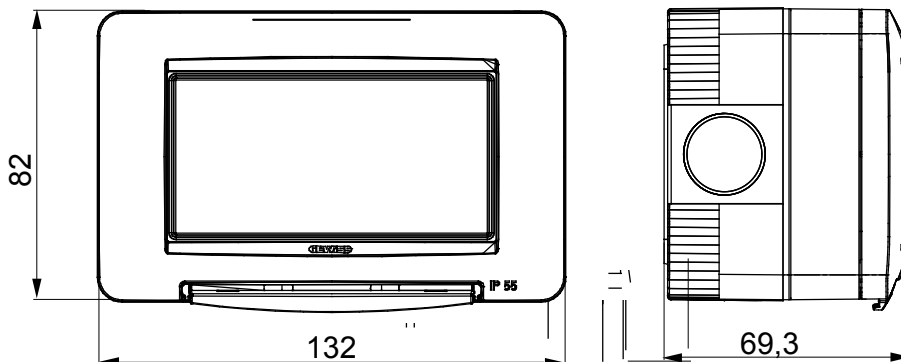

Gamme de panneaux de table, de boîtes murales et de boîtiers muraux autoportants adaptés pour abriter des appareillages modulaires ChoruSmart. Les boîtiers muraux et les panneaux, disponibles en noir et en blanc, doivent être complétés avec un support ChoruSmart et des plaques ONE. Les boîtiers autoportants, disponibles en gris RAL 7035, sont disponibles en versions IP40 et IP55 : toutes deux ont des prédecoupes, et la version étanche est également fournie avec une porte dotée d'une membrane UV transparente. Les boîtes et les boîtiers autoportants sont conçus pour être équipés d'une borne de mise à la terre.

Description	4 modules	Couleur	Gris RAL 7035
Nb trous défonçables Ø 23	Latéraux 8 / Sur le fond 1	Type défonçable	Amovibles avec outil
Indice de protection	IP55	Classe isolement	II
Résistance aux chocs	IK07	Vis couvercle	Acier inox
Couple de serrage vis	0.8 newton/mètre	Dim. externes LxHxP (mm)	132x82x69
Test du fil incandescent	650 °C	Thermopression avec bille	70 °C
Norme	EN 60670-1	Température d'installation	-25 +60 °C
Electrocod	0212		

DIMENSIONS

SYMBOLE TECHNIQUE

IP

IP55

IK07

GWT

650 °C

70 °C