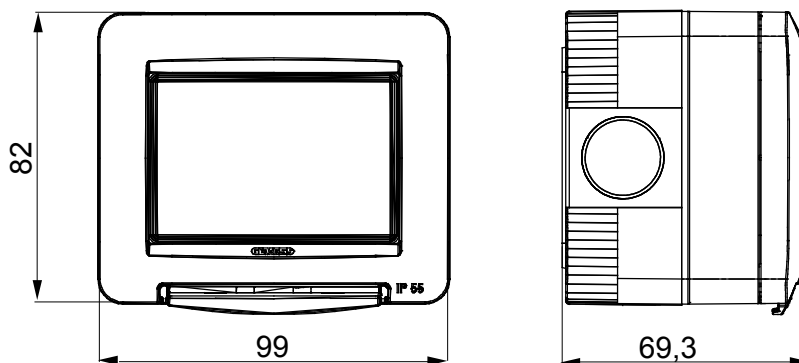

Gamme de panneaux de table, de boîtes murales et de boîtiers muraux autoportants adaptés pour abriter des appareillages modulaires ChoruSmart. Les boîtiers muraux et les panneaux, disponibles en noir et en blanc, doivent être complétés avec un support ChoruSmart et des plaques ONE. Les boîtiers autoportants, disponibles en gris RAL 7035, sont disponibles en versions IP40 et IP55 : toutes deux ont des prédecoupes, et la version étanche est également fournie avec une porte dotée d'une membrane UV transparente. Les boîtes et les boîtiers autoportants sont conçus pour être équipés d'une borne de mise à terre.

Description	3 modules	Couleur	Gris RAL 7035
Nb trous défonçables Ø 23	Latéraux 3 / Sur le fond 1	N. trous Ø 23 avec passe-fil	1
Type défonçable	Amovibles avec outil	Indice de protection	IP55
Classe isolement	II	Résistance aux chocs	IK07
Vis couvercle	Acier inox	Couple de serrage vis	0.8 newton/mètre
Dim. externes LxHxP (mm)	99x82x69	Test du fil incandescent	650 °C
Thermopression avec bille	70 °C	Norme	EN 60670-1
Température d'installation	-25 +60 °C	Electrocod	0212

DIMENSIONS

SYMBOLE TECHNIQUE

IP

IP55

IK

IK07

GWT

650 °C