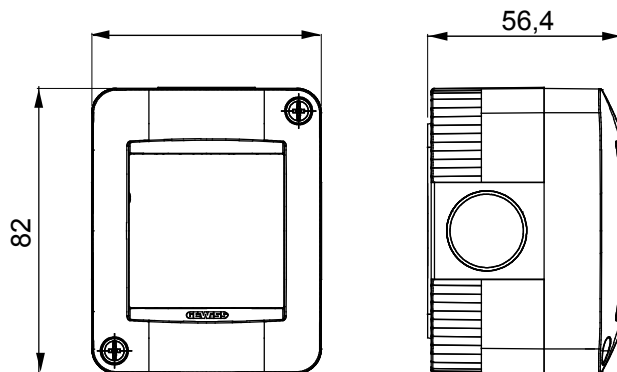

Gamme de panneaux de table, de boîtes murales et de boîtiers muraux autoportants adaptés pour abriter des appareillages modulaires ChoruSmart. Les boîtiers muraux et les panneaux, disponibles en noir et en blanc, doivent être complétés avec un support ChoruSmart et des plaques ONE. Les boîtiers autoportants, disponibles en gris RAL 7035, sont disponibles en versions IP40 et IP55 : toutes deux ont des prédecoupes, et la version étanche est également fournie avec une porte dotée d'une membrane UV transparente. Les boîtes et les boîtiers autoportants sont conçus pour être équipés d'une borne de mise à la terre.

Description	1 poste (2 modules)	Couleur	Gris RAL 7035
Nb trous défonçables Ø 23	Latéraux 3 / Sur le fond 1	N. trous Ø 23 avec passe-fil	1
Type défonçable	Amovibles avec outil	Indice de protection	IP40
Classe isolement	II	Résistance aux chocs	IK07
Vis couvercle	Acier résistant à la corrosion	Couple de serrage vis	0.8 newton/mètre
Dim. externes LxHxP (mm)	66x82x56	Test du fil incandescent	650 °C
Thermopression avec bille	70 °C	Norme	EN 60670-1
Température d'installation	-25 +60 °C	Electrocod	0212

DIMENSIONS

SYMBOLE TECHNIQUE

IP

IP40

IK

IK07

GWT

650 °C