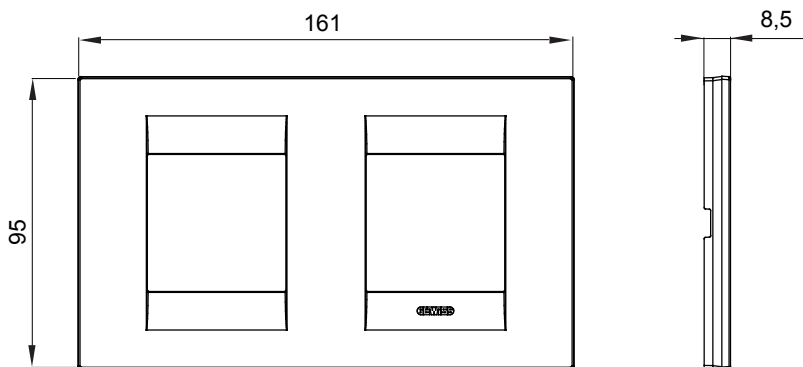

DIMENSIONS

SYMBOLE TECHNIQUE

NORMES ET HOMOLOGATIONS

GEWISS FRANCE SAS
ILIADE, 3 rue Christophe Colomb, 91300 Massy,
France
Tél : +33 (0) 1 64 86 80 80

www.gewiss.com/fr/fr
gewiss-fr@gewiss.com
Dernière mise à jour 19/11/2024

Les caractéristiques, dimensions, dessins et images sont communiqués à titre purement informatif et peuvent faire l'objet de modification sans aucun préavis