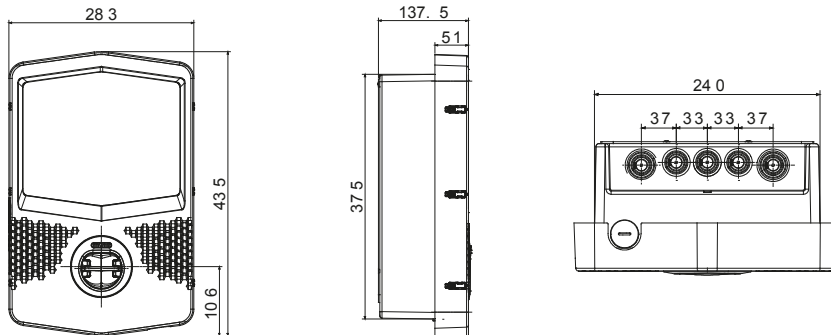

Modo di ricarica	Modo 3	Prese di ricarica	Tipo 2
Tipologia di connettore	Presa fissa (IPxxD)	Lunghezza cavo (se disponibile)	-
Caratteristiche Elettriche e Meccaniche			
Morsetteria	5 x 16 mm²	Tensione Nominale	400 V
Corrente Massima Totale	32 A	Potenza max.	22 kW
Protezione Utenza	DC Leakage 6mA + PEN Fault protection	Misuratore energia	-
Installazione	Parete / Incasso / Pavimento	Materiale	Termoplastico POST-INDUSTRIAL
Grado di protezione	IP55	Resistenza agli urti	IK11
Temperatura di esercizio	Da -25 °C a +55 °C	-	-
Caratteristiche Funzionali			
Connettività	Wifi+Ethernet	Comunicazione	OCPP 1.6J
Gestione Carichi	DLM/PV BOOST	Attivazione ricarica	APP
Human Interface	LED	Master/Slave	Si
Aggiornamenti "over the air"	Si	Contatto Remoto programmabile	Si
Direttive locali	PEN / OZEV	-	-
Accessori disponibili			
KIT DLM TA per gestione carichi	GWJ8038 Trifase / GWD6809+GWD6821+T.A. (GWD96441+GWD96447) oltre i 100A	Supporto pavimento mono-facciale	GWJ8102
Scatola da incasso	GWJ8101	Supporto pavimento bi-facciale	GWJ8103
Cover di protezione	-	Tessera RFID	-
KIT Modem 4G	GWJ8111	-	-

DIMENSIONALE

SIMBOLOGIA TECNICA

IP   **IK**

IP55

IK11

MARCHI/APPROVAZIONI