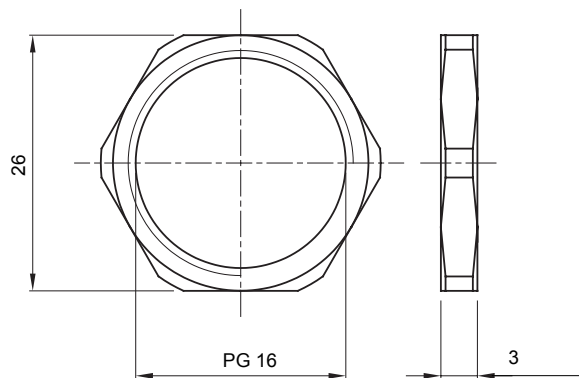

Sistema di accessori e complementi per l'installazione elettrica per la realizzazione di impianti in ambito residenziale, terziario ed industriale. Il sistema è composto da elementi di fissaggio per tubi e cavi, pressacavi, accessori per tubi rigidi (Serie RK) e guaine flessibili (Serie DF). Completano il sistema un'ampia varietà di fascette e morsettiere (Serie 52 FS e Serie 44).

Materiale	Ottone nichelato	Descrizione	Dado di fissaggio
Filettatura	PG16	Zona	1 (G) - 20 (D)
Codice Electrocod	3651		

DIMENSIONALE

MARCHI/APPROVAZIONI