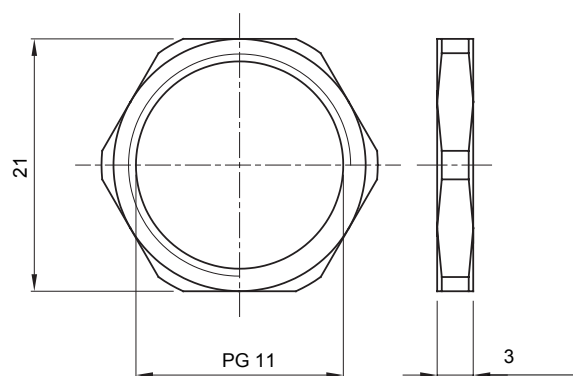

Sistema di accessori e complementi per l'installazione elettrica per la realizzazione di impianti in ambito residenziale, terziario ed industriale. Il sistema è composto da elementi di fissaggio per tubi e cavi, pressacavi, accessori per tubi rigidi (Serie RK) e guaine flessibili (Serie DF). Completano il sistema un'ampia varietà di fascette e morsettiere (Serie 52 FS e Serie 44).

Materiale	Ottone nichelato	Descrizione	Dado di fissaggio
Filettatura	PG11	Zona	1 (G) - 20 (D)
Codice Electrocod	3651		

DIMENSIONALE

MARCHI/APPROVAZIONI