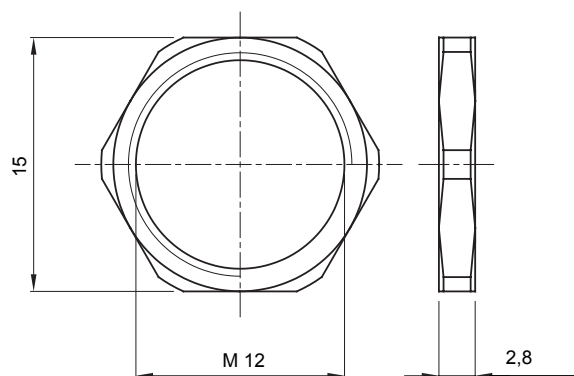

Materiale	Ottone nichelato	Descrizione	Dado di fissaggio
Filettatura	M12	Zona	1 (G) - 20 (D)
Codice Electrocod	230		

#### DIMENSIONALE