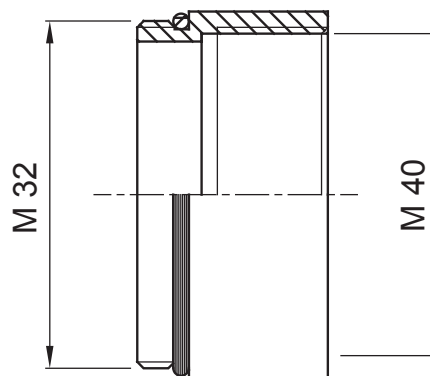

Sistema di accessori e complementi per l'installazione elettrica per la realizzazione di impianti in ambito residenziale, terziario ed industriale. Il sistema è composto da elementi di fissaggio per tubi e cavi, pressacavi, accessori per tubi rigidi (Serie RK) e guaine flessibili (Serie DF). Completano il sistema un'ampia varietà di fascette e morsettiere (Serie 52 FS e Serie 44).

Grado di protezione	IP65	Materiale	Ottone nichelato
Descrizione	Ampliatore	Filettatura	M32-M40
Filettatura maschio	M32	Filettatura femmina	M40
Temperatura di impiego	-30 +100 °C	Codice Electrocod	3651

DIMENSIONALE

SIMBOLOGIA TECNICA

MARCHI/APPROVAZIONI