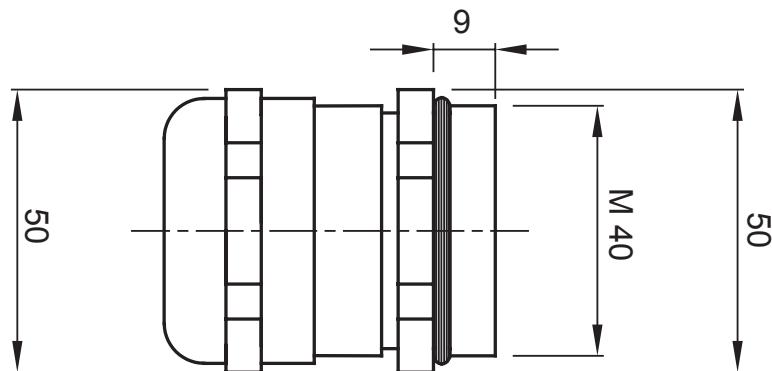

Sistema di accessori e complementi per l'installazione elettrica per la realizzazione di impianti in ambito residenziale, terziario ed industriale. Il sistema è composto da elementi di fissaggio per tubi e cavi, pressacavi, accessori per tubi rigidi (Serie RK) e guaine flessibili (Serie DF). Completano il sistema un'ampia varietà di fascette e morsettiere (Serie 52 FS e Serie 44).

Grado di protezione	IP68 (a 3 bar)	Materiale	Ottone nichelato
Per cavi Ø (mm)	da 19 a 27	Descrizione	Pressacavo
Filettatura	M40	Temperatura di impiego	-30 +100 °C
Codice Electrocod	3651	Normativa	EN 50262 - IEC 62444 - IEC/EN 60243

DIMENSIONALE

SIMBOLOGIA TECNICA

IP

IP68 (a 3 bar)

MARCHI/APPROVAZIONI