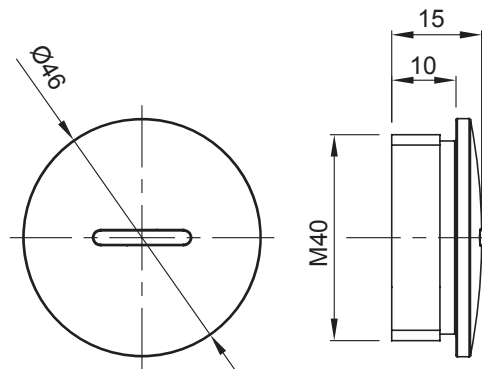

Colore	Grigio RAL 7035	Grado di protezione	IP65
Materiale	Nylon	Passo	M40
Codice Electrocod	36B		

### DIMENSIONALE