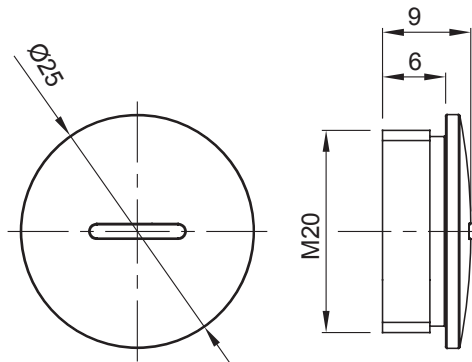

Sistema di accessori e complementi per l'installazione elettrica per la realizzazione di impianti in ambito residenziale, terziario ed industriale. Il sistema è composto da elementi di fissaggio per tubi e cavi, pressacavi, accessori per tubi rigidi (Serie RK) e guaine flessibili (Serie DF). Completano il sistema un'ampia varietà di fascette e morsettiere (Serie 52 FS e Serie 44).

Colore	Grigio RAL 7035	Grado di protezione	IP65
Materiale	Nylon	Passo	M20
Codice Electrocod	36B		

DIMENSIONALE

SIMBOLOGIA TECNICA

IP65