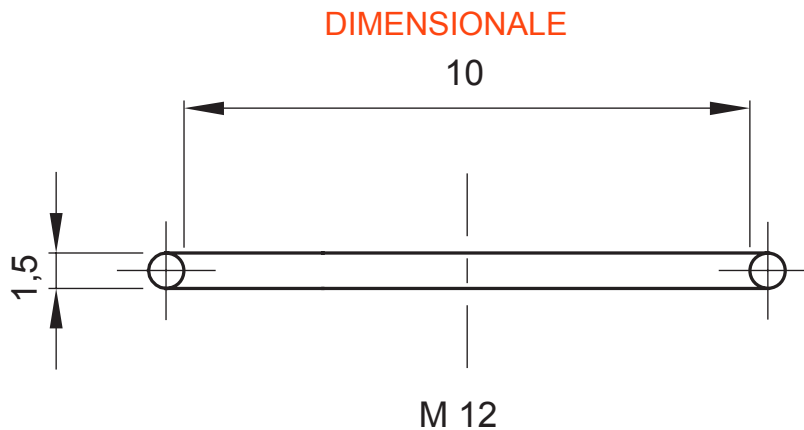

Sistema di accessori e complementi per l'installazione elettrica per la realizzazione di impianti in ambito residenziale, terziario ed industriale. Il sistema è composto da elementi di fissaggio per tubi e cavi, pressacavi, accessori per tubi rigidi (Serie RK) e guaine flessibili (Serie DF). Completano il sistema un'ampia varietà di fascette e morsettiere (Serie 52 FS e Serie 44).

Colore	Grigio RAL 7035	Grado di protezione	IP65
Materiale	Nylon	Passo	PG48
Codice Electrocod	36B		

SIMBOLOGIA TECNICA

IP

IP65