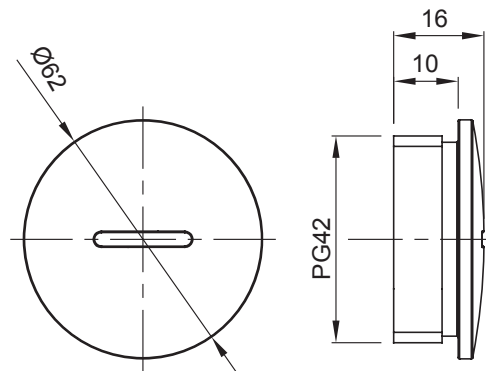

Sistema di accessori e complementi per l'installazione elettrica per la realizzazione di impianti in ambito residenziale, terziario ed industriale. Il sistema è composto da elementi di fissaggio per tubi e cavi, pressacavi, accessori per tubi rigidi (Serie RK) e guaine flessibili (Serie DF). Completano il sistema un'ampia varietà di fascette e morsettiere (Serie 52 FS e Serie 44).

Colore	Grigio RAL 7035	Grado di protezione	IP65
Materiale	Nylon	Passo	PG42
Codice Electrocod	36B		

### DIMENSIONALE