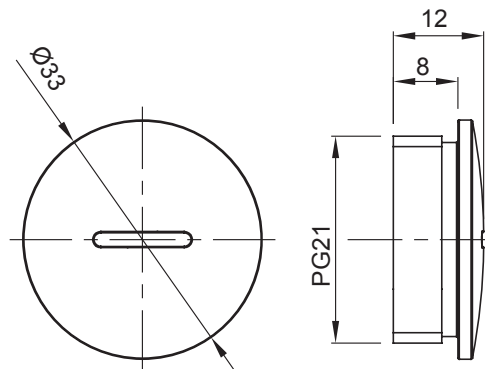

Sistema di accessori e complementi per l'installazione elettrica per la realizzazione di impianti in ambito residenziale, terziario ed industriale. Il sistema è composto da elementi di fissaggio per tubi e cavi, pressacavi, accessori per tubi rigidi (Serie RK) e guaine flessibili (Serie DF). Completano il sistema un'ampia varietà di fascette e morsettiere (Serie 52 FS e Serie 44).

Colore	Grigio RAL 7035	Grado di protezione	IP65
Materiale	Nylon	Passo	PG21
Codice Electrocod	36B		

DIMENSIONALE

SIMBOLOGIA TECNICA

IP

IP65