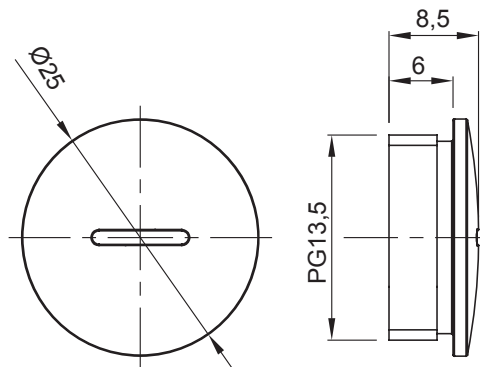

Colore	Grigio RAL 7035	Grado di protezione	IP65
Materiale	Nylon	Passo	PG13,5
Codice Electrocod	36B		

### DIMENSIONALE