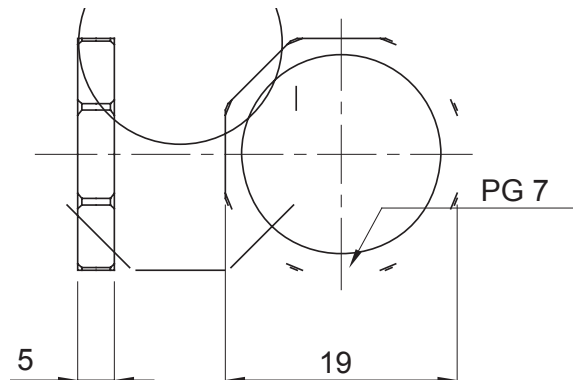

Colore	Grigio RAL 7035	Materiale	Nylon
Passo	PG7	Descrizione	Dado di fissaggio
Tipo	Esagonale	Codice Electrocod	36B

### DIMENSIONALE