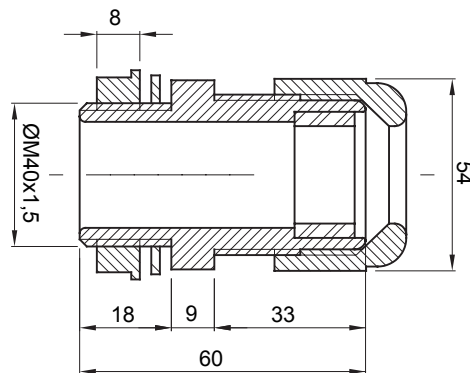

Colore	Grigio RAL 7035	Grado di protezione	IP68
Materiale	Nylon	Per cavi Ø (mm)	da 22 a 32
Passo metrico	40x1,5	Ø foro di montaggio (mm)	40
Descrizione	Pressacavo	Filettatura	M40
Resistenza al filo incandescente	650 °C	Temperatura di impiego	-25 +65 °C
Codice Electrocod	36B	Normativa	EN 50262 - IEC 62444 - IEC/EN 60243

DIMENSIONALE

SIMBOLOGIA TECNICA

IP

IP68

GWT

650 °C

INSTALLAZIONE

-25 +65 °C