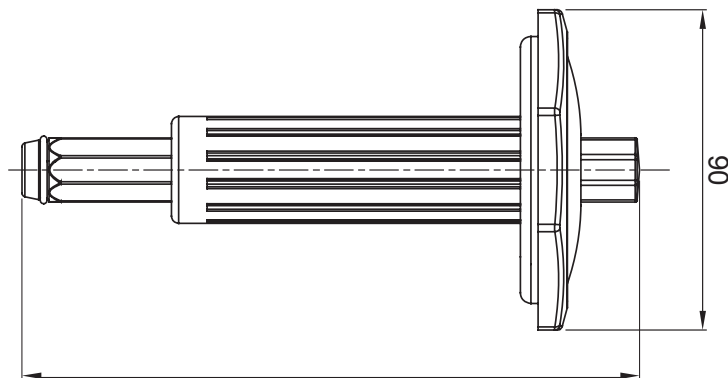

Sistema di accessori e complementi per l'installazione elettrica per la realizzazione di impianti in ambito residenziale, terziario ed industriale. Il sistema è composto da elementi di fissaggio per tubi e cavi, pressacavi, accessori per tubi rigidi (Serie RK) e guaine flessibili (Serie DF). Completano il sistema un'ampia varietà di fascette e morsettiere (Serie 52 FS e Serie 44).

Descrizione

Percussore Codice Electrocod

215

DIMENSIONALE

74