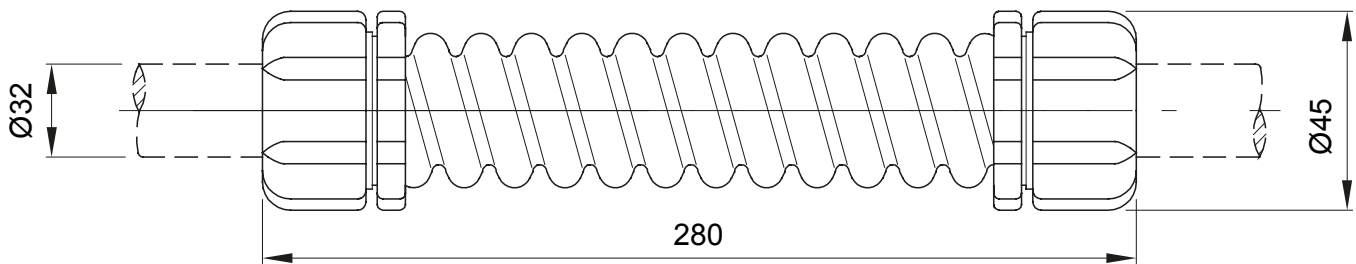

Componenti di percorso per i tubi protettivi rigidi serie RK con gradi di protezione IP40 e IP67.

Colore	Grigio RAL 7035	Grado di protezione	IP44
Lunghezza (mm)	280	Ø esterno (mm)	45
Ø interno (mm)	28	Per tubi Ø esterno (mm)	32
Codice Electrocod	21221		

DIMENSIONALE

SIMBOLOGIA TECNICA

IP

IP44

MARCHI/APPROVAZIONI