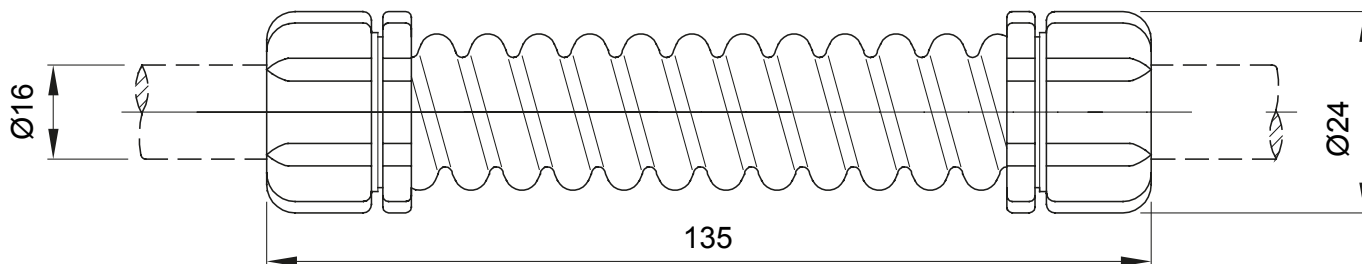

Componenti di percorso per i tubi protettivi rigidi serie RK con gradi di protezione IP40 e IP67.

Colore	Grigio RAL 7035	Grado di protezione	IP44
Lunghezza (mm)	135	Ø esterno (mm)	24
Ø interno (mm)	13	Per tubi Ø esterno (mm)	16
Codice Electrocod	21221		

DIMENSIONALE

SIMBOLOGIA TECNICA

IP

IP44

MARCHI/APPROVAZIONI