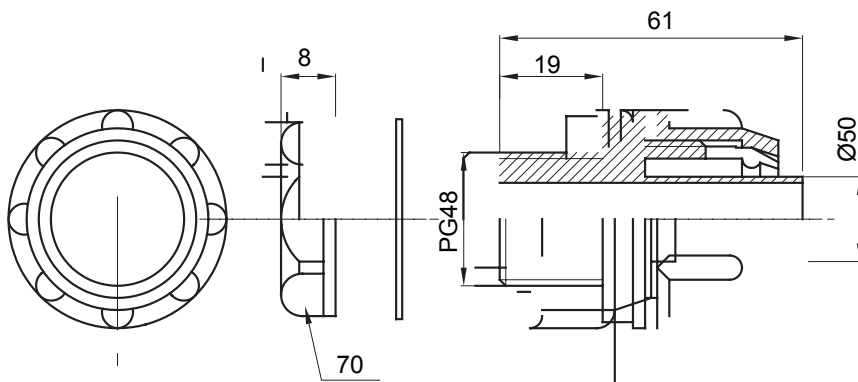

Raccordi guaina dritti o girevoli con grado di protezione IP54.

Colore	Grigio RAL 7035	Grado di protezione	IP54
Passo PG	48	Guaina Ø (mm)	50
Tipo	Fisso	Codice Electrocod	210

### DIMENSIONALE

### SIMBOLOGIA TECNICA