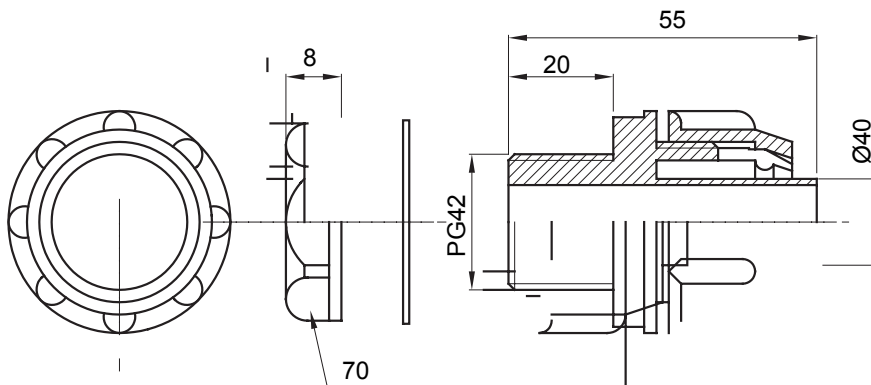

Raccordi guaina dritti o girevoli con grado di protezione IP54.

Colore	Grigio RAL 7035	Grado di protezione	IP54
Passo PG	42	Guaina Ø (mm)	40
Tipo	Fisso	Codice Electrocod	210

DIMENSIONALE

SIMBOLOGIA TECNICA