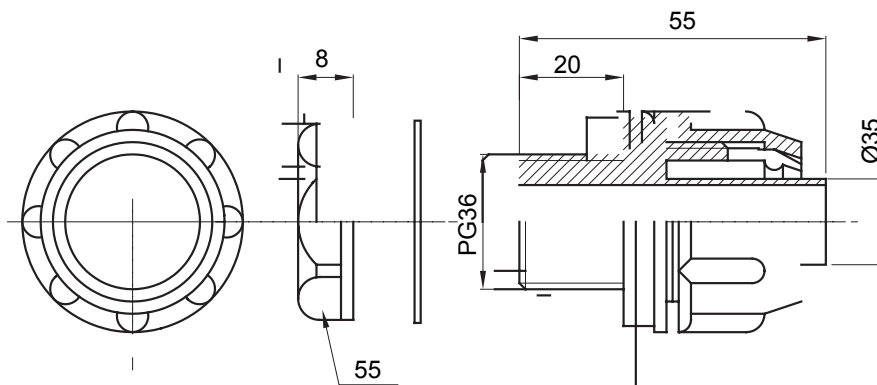

Raccordi guaina diritti o girevoli con grado di protezione IP54.

Colore	Grigio RAL 7035	Grado di protezione	IP54
Passo PG	36	Guaina Ø (mm)	35
Tipo	Fisso	Codice Electrocod	210

### DIMENSIONALE

### SIMBOLOGIA TECNICA