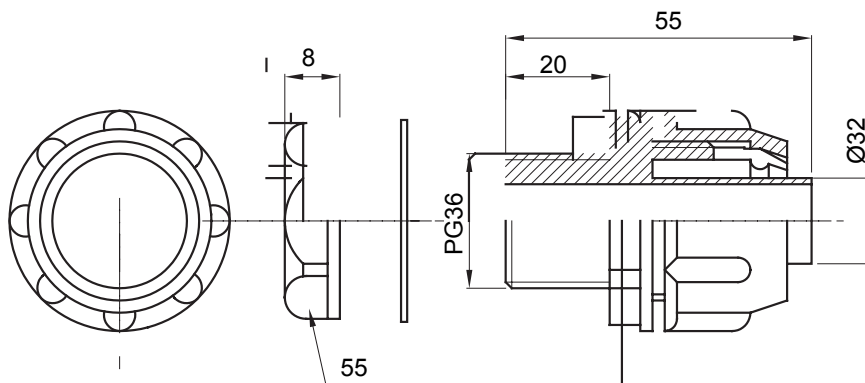

Raccordi guaina dritti o girevoli con grado di protezione IP54.

Colore	Grigio RAL 7035	Grado di protezione	IP54
Passo PG	36	Guaina Ø (mm)	32
Tipo	Fisso	Codice Electrocod	210

DIMENSIONALE

SIMBOLOGIA TECNICA