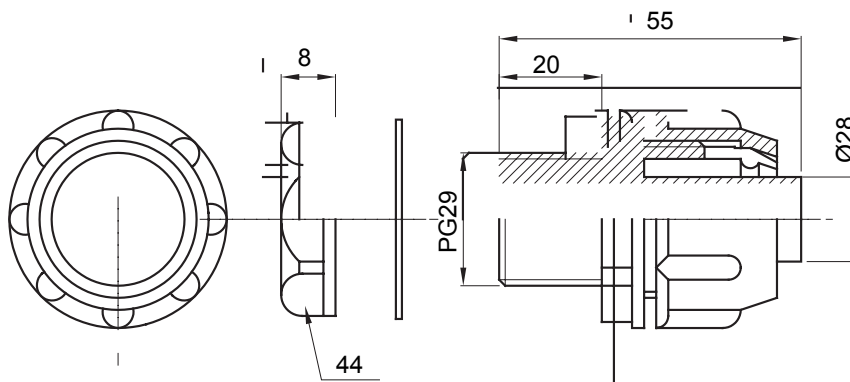

Raccordi guaina dritti o girevoli con grado di protezione IP54.

Colore	Grigio RAL 7035	Grado di protezione	IP54
Passo PG	29	Guaina Ø (mm)	28
Tipo	Fisso	Codice Electrocod	210

DIMENSIONALE

SIMBOLOGIA TECNICA