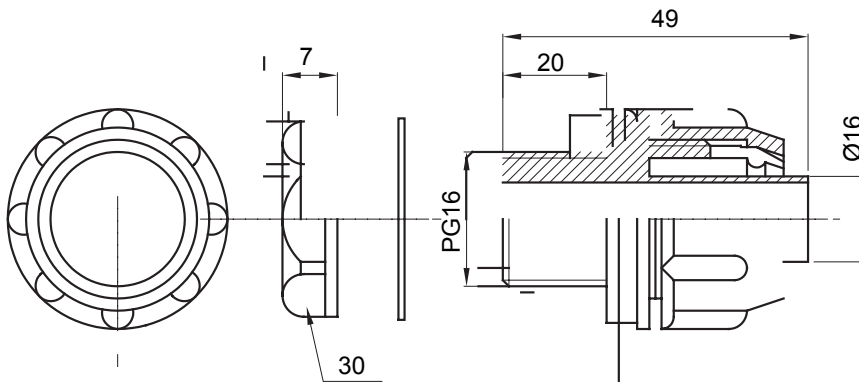

Raccordi guaina diritti o girevoli con grado di protezione IP54.

Colore	Grigio RAL 7035	Grado di protezione	IP54
Passo PG	16	Guaina Ø (mm)	16
Tipo	Fisso	Codice Electrocod	210

### DIMENSIONALE

### SIMBOLOGIA TECNICA

**IP**

IP54