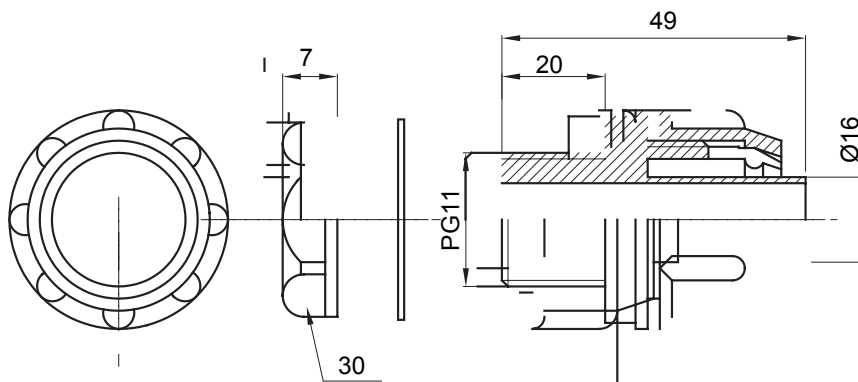

Raccordi guaina diritti o girevoli con grado di protezione IP54.

|          |                 |                     |      |
|----------|-----------------|---------------------|------|
| Colore   | Grigio RAL 7035 | Grado di protezione | IP54 |
| Passo PG | 11              | Guaina Ø (mm)       | 16   |
| Tipo     | Fisso           | Codice Electrocod   | 210  |

### DIMENSIONALE

### SIMBOLOGIA TECNICA

**IP**

IP54