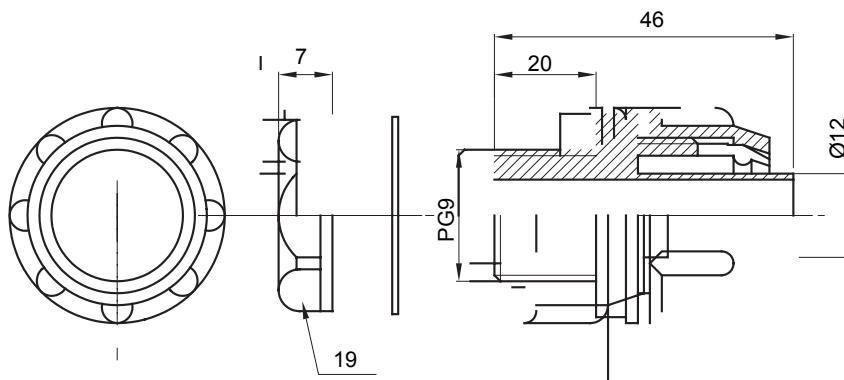

Raccordi guaina diritti o girevoli con grado di protezione IP54.

Colore	Grigio RAL 7035	Grado di protezione	IP54
Passo PG	9	Guaina Ø (mm)	12
Tipo	Fisso	Codice Electrocod	210

DIMENSIONALE

SIMBOLOGIA TECNICA