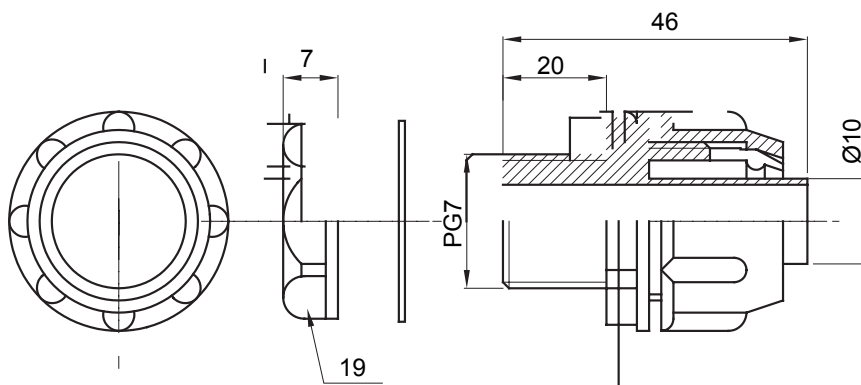

Raccordi guaina dritti o girevoli con grado di protezione IP54.

| | | | |
|----------|-----------------|---------------------|------|
| Colore | Grigio RAL 7035 | Grado di protezione | IP54 |
| Passo PG | 7 | Guaina Ø (mm) | 10 |
| Tipo | Fisso | Codice Electrocod | 210 |

DIMENSIONALE

SIMBOLOGIA TECNICA

IP

IP54

MARCHI/APPROVAZIONI