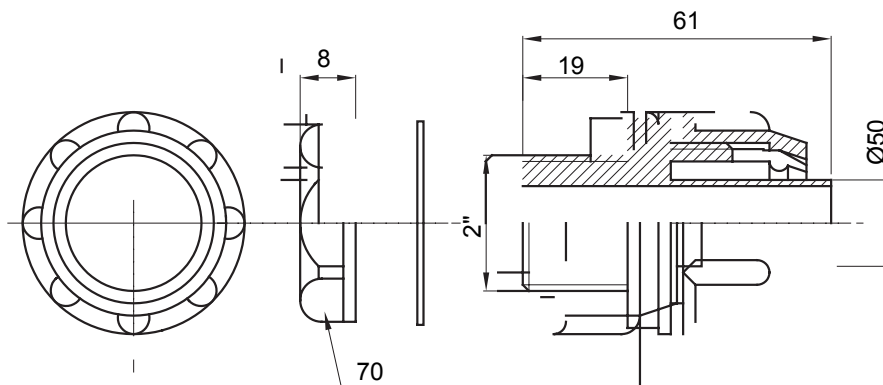

Raccordi guaina diritti o girevoli con grado di protezione IP54.

| | | | |
|-----------|-----------------|---------------------|------|
| Colore | Grigio RAL 7035 | Grado di protezione | IP54 |
| Passo GAS | 2" | Guaina Ø (mm) | 50 |
| Tipo | Fisso | Codice Electrocod | 210 |

DIMENSIONALE

SIMBOLOGIA TECNICA

IP54

MARCHI/APPROVAZIONI