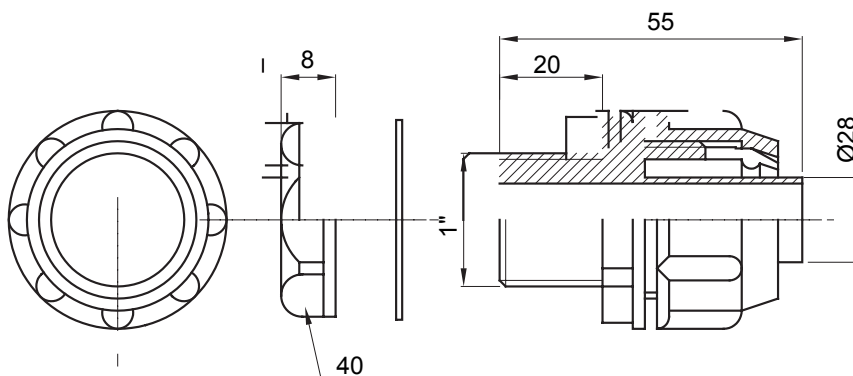

Raccordi guaina diritti o girevoli con grado di protezione IP54.

Colore	Grigio RAL 7035	Grado di protezione	IP54
Passo GAS	1"	Guaina Ø (mm)	28
Tipo	Fisso	Codice Electrocod	210

### DIMENSIONALE

### SIMBOLOGIA TECNICA

**IP**

IP54